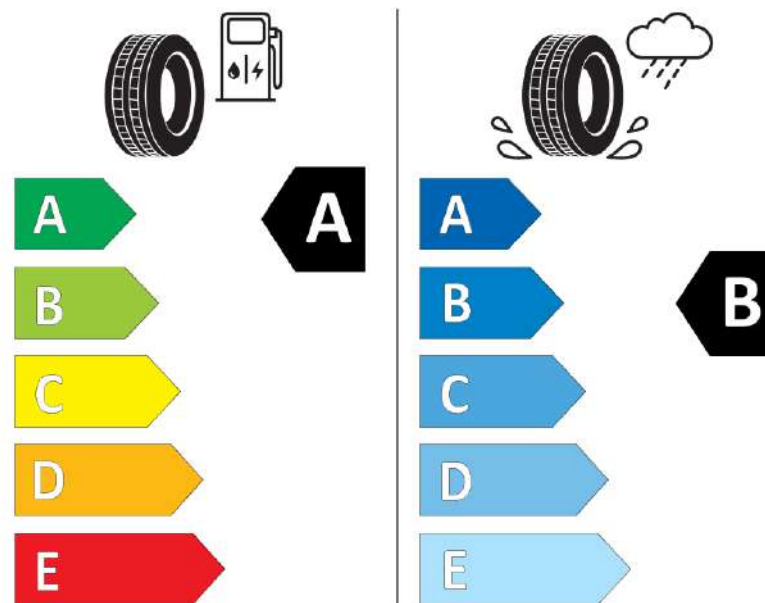

Δελτίο Πληροφοριών Προϊόντος

ΚΑΝΟΝΙΣΜΟΣ (ΕΕ) 2020/740

Μάρκα	MICHELIN
Εμπορική ονομασία	E PRIMACY
Αναγνωριστικό μοντέλου	524973
Διάσταση	225/50R17
Δείκτης ικανότητας φόρτωσης	98
Σύμβολο κατηγορίας ταχύτητας	W
Κατηγορία ως προς την εξοικονόμηση καυσίμου	A
Κατηγορία ως προς την πρόσφυση του ελαστικού σε υγρό οδόστρωμα	B
Κατηγορία εξωτερικού θορύβου κύλισης	B
Τιμή εξωτερικού θορύβου κύλισης	70 dB
Ελαστικό για χρήση σε συνθήκες έντονης χιονόπτωσης	Όχι
Ελαστικό πρόσφυσης στον πάγο	Όχι
Ημερομηνία έναρξης παραγωγής	04/20
Ημερομηνία λήξης παραγωγής	
Κατηγορία Φορτίου	XL
Επιπλέον πληροφορίες	225/50 R17 98W XL TL E PRIMACY MI

ENERG

MICHELIN

524973

225/50R17 98 W

C1

2020/740